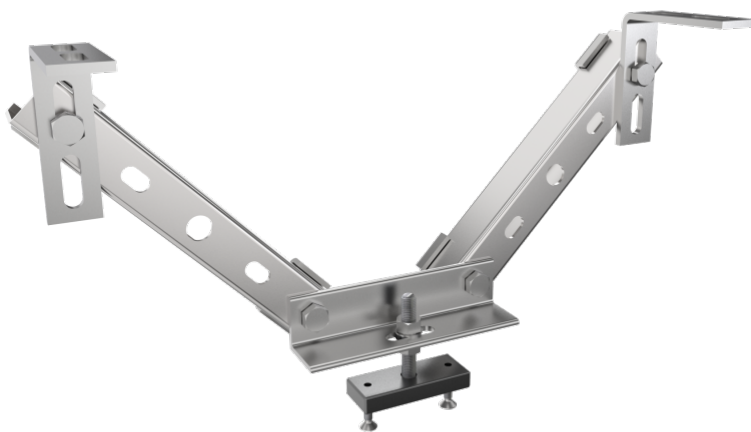

ICS 1 Espaçador

espaçador para folga com distância 600-700 mm

Z2S07466

PRODUCT.PDF.DESCRPTION

Material	aço, galvanizado
para altura entre o teto	600 mm - 700 mm
Versão	D

PACKAGING UNIT: PEDAÇO

Z2S07466

ICS 1 Espaçador

product.pdf.application product.pdf.technology

com possível posterior
montagem

de fácil montagem

a montagem dos
espaçadores girados a 90°
tem uma fixação perfeita e
estabilidade em todas as
direções

oferece uma estrutura mais
rígida em aço galvanizado
em forma V