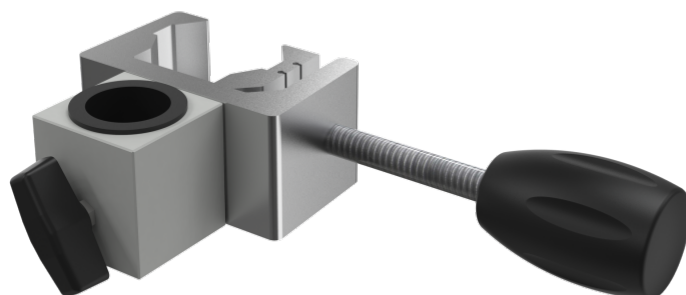

Grampo universal e suporte para tubos redondos Ø 18 mm

Z2N6642S

PRODUCT.PDF.DESRIPTION

Carga útil total (kg)	15
Material	Alumínio
Para fixar em	Tubo redondo Ø14 mm - 40 mm e trilho padrão 25 mm x 10 mm
Captação	Para tubo redondo Ø 18

PACKAGING UNIT: PEDAÇO

DIN EN 60601

Z2N6642S

Grampo universal