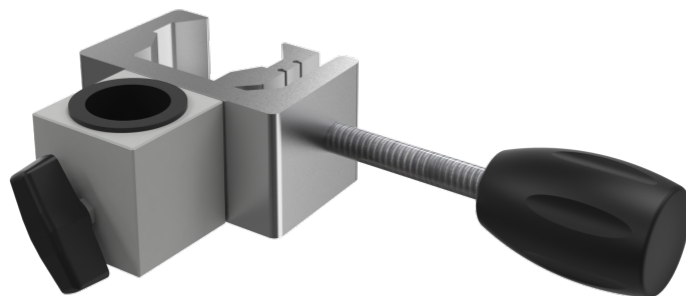

# Grampo universal e porta-lâmpadas Ø 18 mm

Z2N6639S

## PRODUCT.PDF.DESRIPTION

Carga útil total (kg)	15
Material	Alumínio
Para fixar em	Tubo redondo Ø14 mm - 40 mm e trilho padrão 25 mm x 10 mm
Captação	Para tubo redondo Ø 18

PACKAGING UNIT: PEDAÇO

Z2N6639S