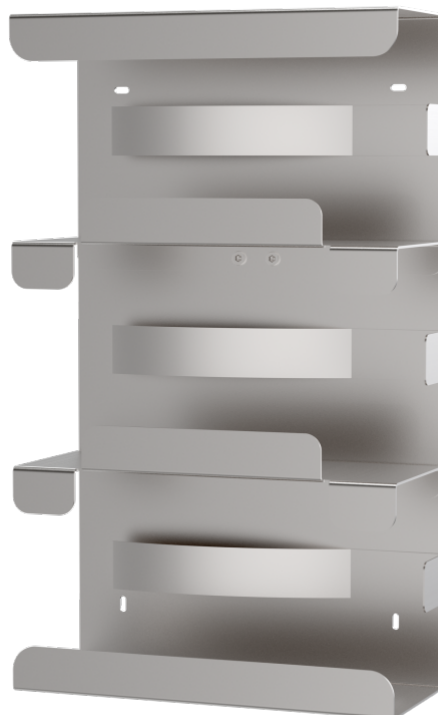

# Porta-luvas 3 dobras para Din rail 25 x 10 mm

Z2N65522

## PRODUCT.PDF.DESCRPTION

Carga útil total (kg)	2
Material	Aço inoxidável, alumínio
Tamanho (cada compartimento)	240 mm x 132 mm x 96 mm
Tamanho/ Dimensão	240 mm x 403 mm x 99 mm

PACKAGING UNIT: PEDAÇO

Z2N65522

## Porta-luvas 3 dobras

[product.pdf](#). [application.pdf](#). [product.pdf](#). [technology.pdf](#). [product.pdf](#). [safety](#)

ótimas condições de higiene  
(desinfecção por panos)

as caixas podem ser  
confortavelmente  
armazenadas

para todos os modelos de  
dispensadores

para tubos entre 18 a 40 mm  
de diâmetro

a caixa é segura e não há  
risco de queda ao retirar as  
luvas