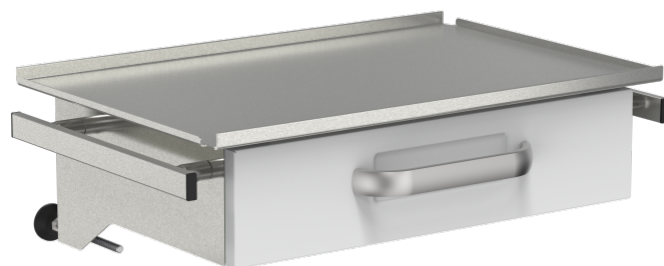

# Prateleira com gaveta para tubo redondo

### PRODUCT.PDF.DESCRPTION

Carga útil total (kg)	40
material da placa	Aço inoxidável
Material da gaveta	Aço, pintado branco
Altura da gaveta/prateleira	120 mm
Capacidade de carga	40 kg
Tamanho do suporte	540 mm x 360 mm
Dimensões da gaveta/prateleira	420 mm x 310 mm
Para tubo redondo	Ø 38 mm

# Prateleira com gaveta para tubo redondo

[product.pdf.application](#) [product.pdf.technology](#) [product.pdf.safety](#)

ótimas condições de higiene  
(desinfecção por panos)

com possível posterior  
montagem

de fácil montagem

alta qualidade de aço  
inoxidável

com revestimento de grande  
qualidade

gaveta extensão máxima

sem risco acidental, cantos  
retos

sem risco de lesões devido  
aos cantos arredondados