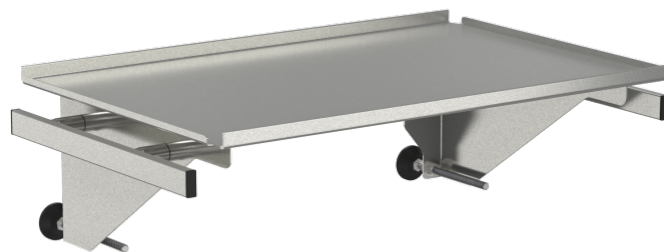

Prateleira sem gaveta para tubo redondo sem gaveta, com trilho lateral

Z2N09162

PRODUCT.PDF.DESCRPTION

Carga útil total (kg)	40
Material	aço inoxidável/ aço revestido
Capacidade de carga	40 kg
Tamanho do suporte	540 mm x 360 mm
Para tubo redondo	Ø 38 mm

DIN EN 60601

Maiores propriedades de higiene
superfície lisa, pouco ranhura ou junta

Z2N09162

Prateleira sem gaveta para tubo redondo

[product.pdf.application.pdf](#) [product.pdf.technology.pdf](#) [product.pdf.safety](#)

ótimas condições de higiene
(desinfecção por panos)

alta qualidade de aço
inoxidável

sem risco acidental, cantos
retos

com possível posterior
montagem

sem risco de lesões devido
aos cantos arredondados

de fácil montagem