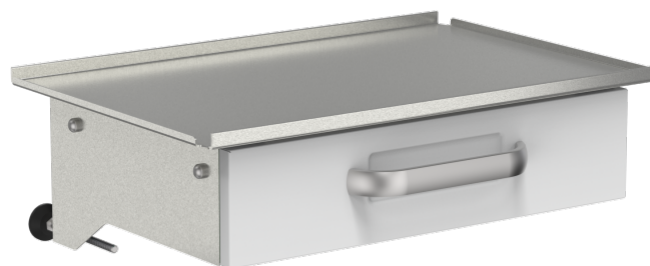

# Prateleira para tubo redondo com gaveta

Z2N09152

## PRODUCT.PDF.DESCRPTION

Carga útil total (kg)	40
material da placa	Aço inoxidável
Material da gaveta	Aço, pintado branco
Altura da gaveta/prateleira	120 mm
Capacidade de carga	40 kg
Tamanho do suporte	540 mm x 360 mm
Dimensões da gaveta/prateleira	420 mm x 310 mm
Para tubo redondo	Ø 38 mm

## Prateleira para tubo redondo

[product.pdf.application.pdf](#) [product.pdf.technology.pdf](#) [product.pdf.safety](#)

ótimas condições de higiene  
(desinfecção por panos)

alta qualidade de aço  
inoxidável

sem risco acidental, cantos  
retos

com possível posterior  
montagem

com revestimento de grande  
qualidade

sem risco de lesões devido  
aos cantos arredondados

de fácil montagem

gaveta extensão máxima