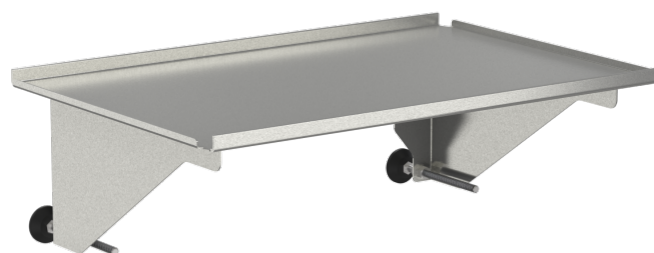

# Prateleira para tubo redondo sem gaveta

Z2N09042

## PRODUCT.PDF.DESCRPTION

Carga útil total (kg)	40
Material	aço inoxidável/ aço revestido
Capacidade de carga	40 kg
Tamanho do suporte	540 mm x 360 mm
Para tubo redondo	Ø 38 mm

**PACKAGING UNIT: PEDAÇO**

## Prateleira para tubo redondo

[product.pdf.application](#) [product.pdf.technology](#) [product.pdf.safety](#)

ótimas condições de higiene  
(desinfecção por panos)

alta qualidade de aço  
inoxidável

sem risco acidental, cantos  
retos

com possível posterior  
montagem

com revestimento de grande  
qualidade

sem risco de lesões devido  
aos cantos arredondados

de fácil montagem

gaveta extensão máxima