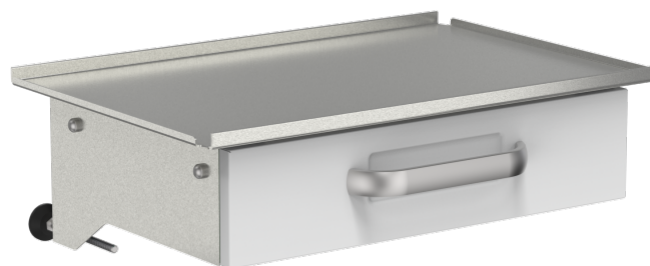

Prateleira para trilho padrão com gaveta

Z2N09012

PRODUCT.PDF.DESCRPTION

Carga útil total (kg)	40
material da placa	Aço inoxidável
Material da gaveta	Aço, pintado branco
Altura da gaveta/prateleira	120 mm
para trilho de equipamento	25 x 10 mm
Capacidade de carga	40 kg
Tamanho do suporte	540 mm x 360 mm
Dimensões da gaveta/prateleira	420 mm x 310 mm

PACKAGING UNIT: *

PACKAGING UNIT: PEDAÇO

Z2N09012

Prateleira para trilho padrão

[product.pdf.application](#) [product.pdf.technology](#) [product.pdf.safety](#)

ótimas condições de higiene
(desinfecção por panos)

com possível posterior
montagem

de fácil montagem

alta qualidade de aço
inoxidável

com revestimento de grande
qualidade

gaveta extensão máxima

sem risco acidental, cantos
retos

sem risco de lesões devido
aos cantos arredondados