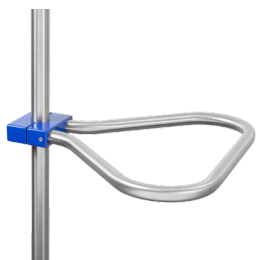

Alça de empurrar

Material: Aço inoxidável

Z2N07982

PRODUCT.PDF.DESCRPTION

| | |
|-------------------------------|------------------|
| Material | Aço inoxidável |
| Cor | azul |
| Para fixar em | Rundrohr Ø 25 mm |
| Distância da alça para o tubo | 271 mm |

PACKAGING UNIT: PEDAÇO

Z2N07982

Alça de empurrar

product.pdf.application product.pdf.technology

ótimas condições de higiene
(desinfecção por panos)

alta qualidade de aço
inoxidável

com possível posterior
montagem

forma ergonômica,
manejável e palpável