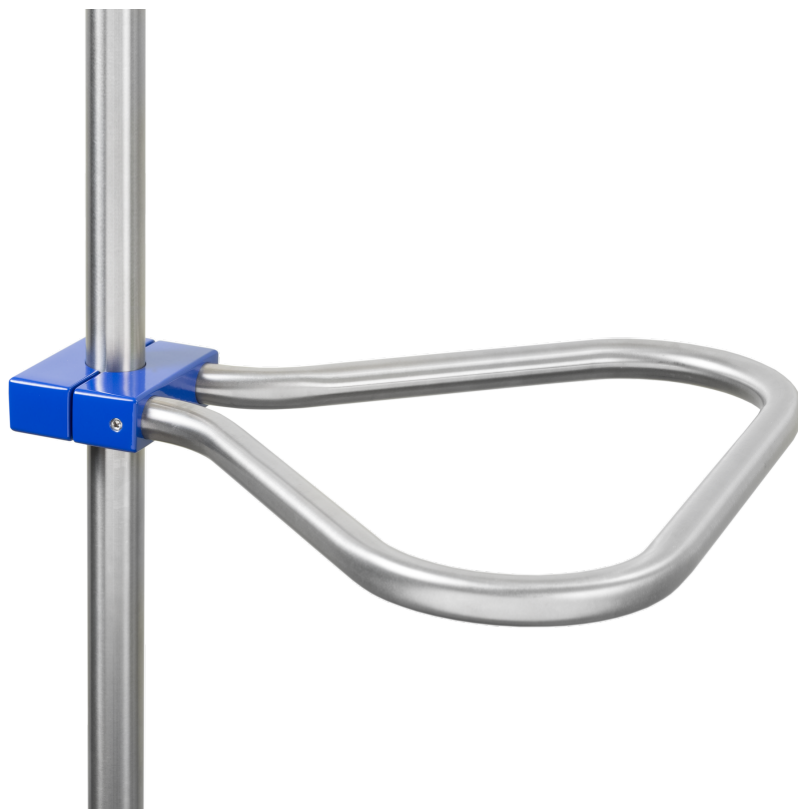

Alça de empurrar

Material: Aço inoxidável

Z2N07982

PRODUCT.PDF.DESCRPTION

| | |
|-------------------------------|------------------|
| Material | Aço inoxidável |
| Cor | azul |
| Para fixar em | Rundrohr Ø 25 mm |
| Distância da alça para o tubo | 271 mm |

PACKAGING UNIT: PEDAÇO

Z2N07982

Alça de empurrar

product.pdf.application product.pdf.technology

ótimas condições de higiene
(desinfecção por panos)

alta qualidade de aço
inoxidável

com possível posterior
montagem

forma ergonômica,
manejável e palpável