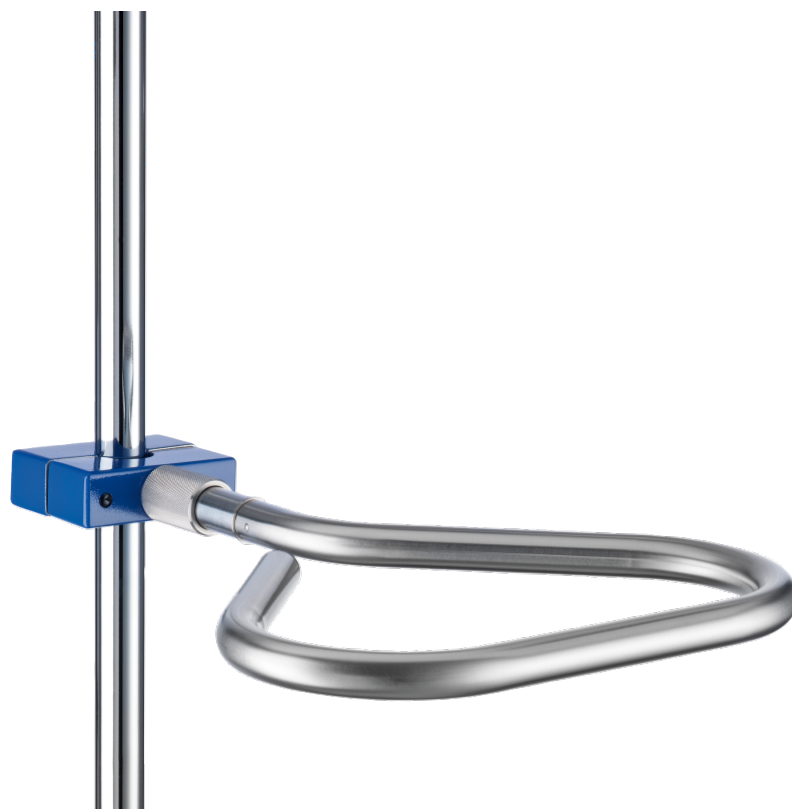

Alça de empurrar dobrável

Material: Aço inoxidável

Z2N07952

PRODUCT.PDF.DESCRPTION

Material	Aço inoxidável
Cor	azul

PACKAGING UNIT: PEDAÇO

Width Box1	0,33 m
Height Box1	0,8 m
Length Box1	0,47 m
Weight Box1	1,46 kg