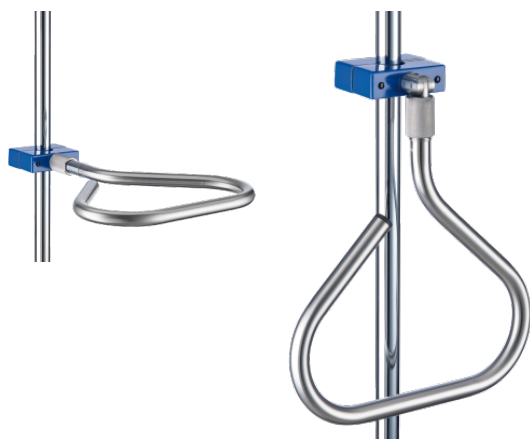

Z2N07952

Alça de empurrar dobrável

[product.pdf.application](#) [product.pdf.technology](#)

ótimas condições de higiene
(desinfecção por panos)

alta qualidade de aço
inoxidável

com possível posterior
montagem

forma ergonômica,
manejável e palpável