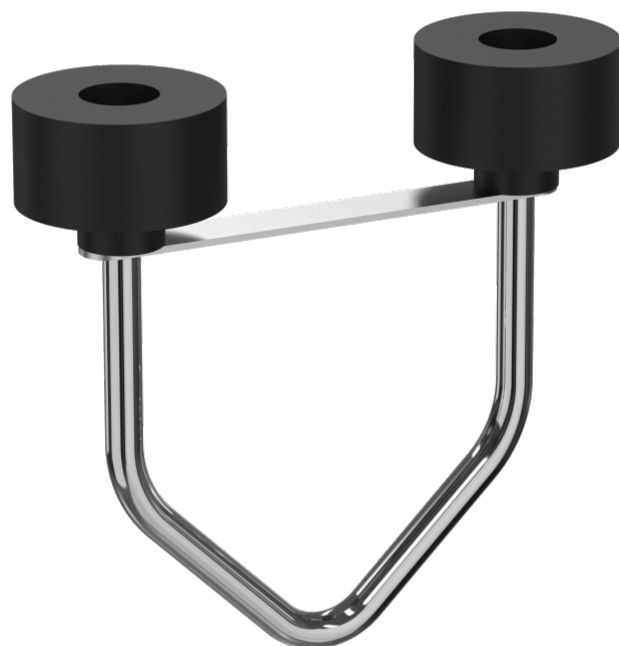

Suporte de segurança para garrafa para tubos Ø 25 mm, altura ajustável

Z2N07322

PRODUCT.PDF.DESCRPTION

Material Aço inoxidável/ plástico

PACKAGING UNIT: PEDAÇO

Acessório ICS2
compatível ao sistema ICS2

Z2N07322

Suporte de segurança para garrafa

[product.pdf.technology](#) [product.pdf.safety](#)

alta qualidade de aço
inoxidável

eletrocondutor