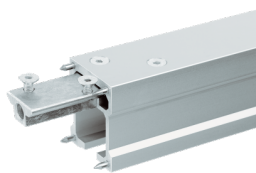

Conector para ICS 2 para conectar dois trilhos

Z2N07062

PRODUCT.PDF.DESCRPTION

Material	Alumínio
----------	----------

PACKAGING UNIT: PEDAÇO

Z2N07062

Conector para ICS 2

product.pdf.technology

a guia do perfil articulado
garante uma transição
perfeita entre as
extremidades entre os 2
trilhos