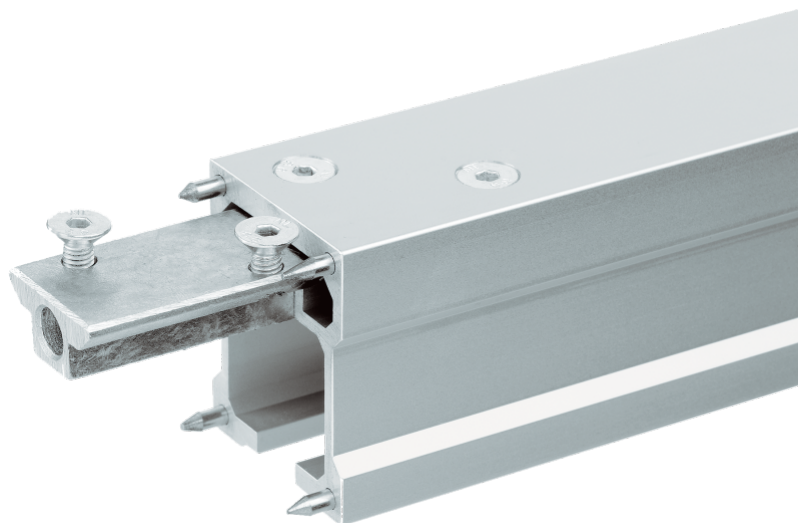

Conector para ICS 2 para conectar dois trilhos

Z2N07062

PRODUCT.PDF.DESCRPTION

Material	Alumínio
----------	----------

PACKAGING UNIT: PEDAÇO

Z2N07062

Conector para ICS 2

product.pdf.technology

a guia do perfil articulado
garante uma transição
perfeita entre as
extremidades entre os 2
trilhos