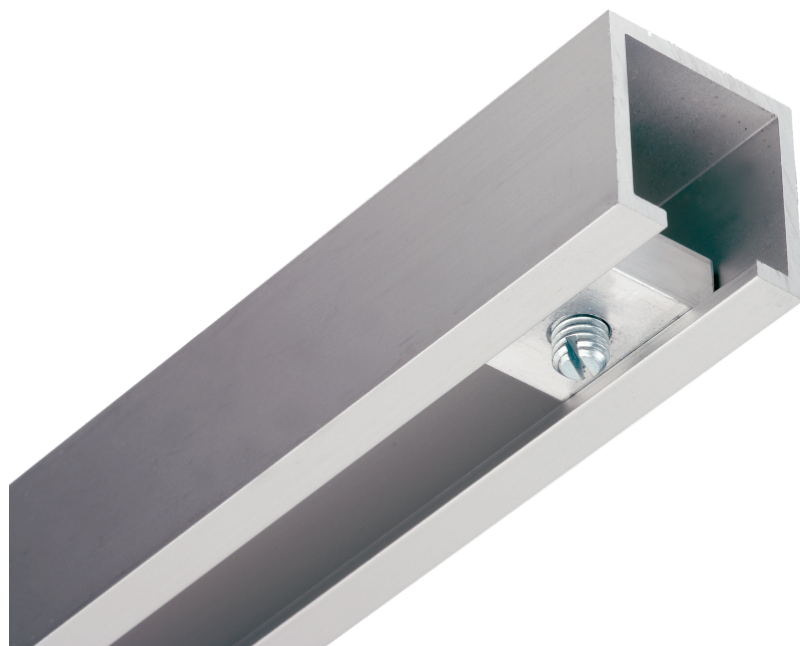

Peça final para borda de parada para trilho de teto

Z2N07002

PRODUCT.PDF.DESCRPTION

Material	Alumínio
----------	----------

PACKAGING UNIT: PEDAÇO

Z2N07002

Peça final