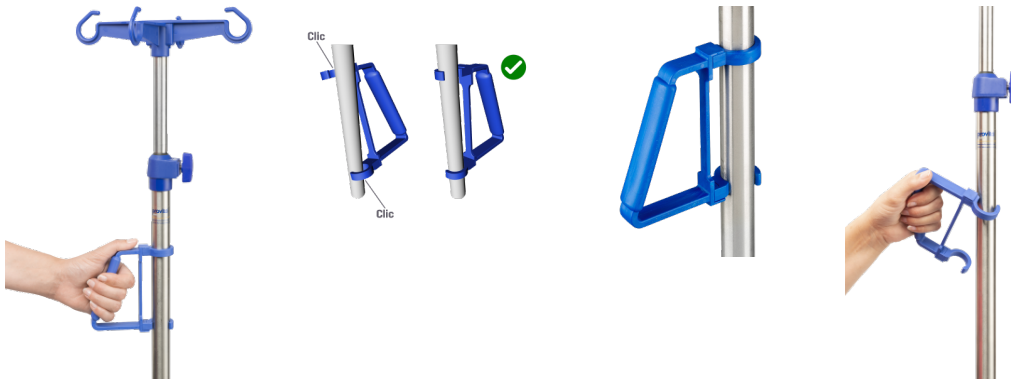

# Alça higiênica "CLIC"

Z2K091PB

## PRODUCT.PDF.DESCRPTION

Material	plástico
Medidas (mm)	aprox. 120 x 95 x 15
Para tubo redondo	Ø 25 mm

PACKAGING UNIT: PEDAÇO

De fácil instalação  
de fácil manejo e pouco tempo de instalação

Maiores propriedades de higiene  
superfície lisa, pouco ranhura ou junta

# Alça higiênica "CLIC"

[product.pdf](#) [application.pdf](#) [product.pdf](#) [technology.pdf](#) [safety](#)

ótimas condições de higiene  
(desinfecção por panos)

de plástico

sem bordas afiada