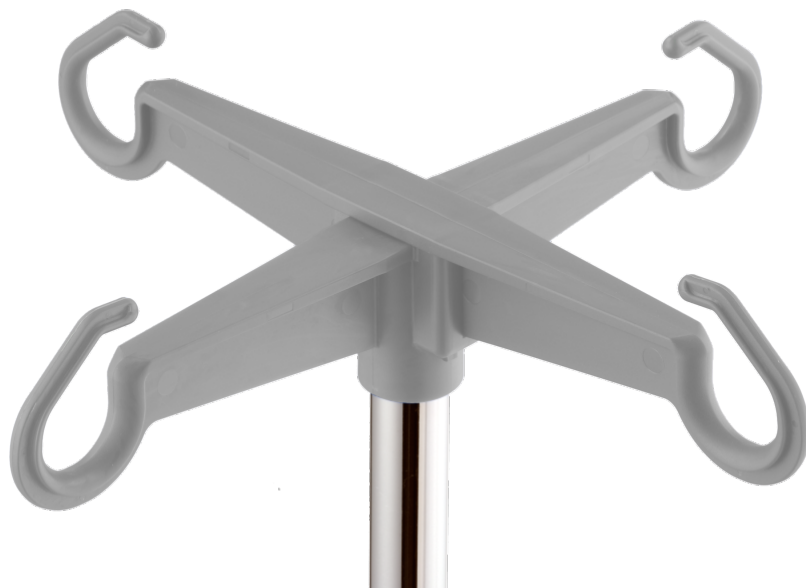

Garrafa plástica cruzada para encaixar

Cor: cinza

Z2K0645N

PRODUCT.PDF.DESCRPTION

Carga por gancho (kg)	2
Carga útil por suspensão (kg)	2
Carga útil total (kg)	8
Material	plástico
Cor da parte plástica	cinza
Tipo de fixação	para ligar
Número de ganchos	4
Disposição de ganchos	90° entre elos
Comprimento	236 mm
Aviso de segurança	a carga total depende do dispositivo final!

PACKAGING UNIT: PEDAÇO

Z2K0645N

Garrafa plástica cruzada para encaixar

[product.pdf](#) [application.pdf](#) [product.pdf](#) [technology.pdf](#) [product.pdf](#) [safety](#)

com possível posterior
montagem

de fácil montagem

material resistente a luz

com certificado CE

sem risco de lesões devido a
forma redonda dos ganchos

devido a forma geométrica
do gancho, a garrafa/frasco
de infusão não se desprende
facilmente