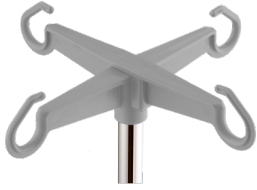

Garrafa plástica cruzada para encaixar

Cor: cinza

Z2K0645N

PRODUCT.PDF.DESCRPTION

Carga por gancho (kg)	2
Carga útil por suspensão (kg)	2
Carga útil total (kg)	8
Material	plástico
Cor da parte plástica	cinza
Tipo de fixação	para ligar
Número de ganchos	4
Disposição de ganchos	90° entre elos
Comprimento	236 mm
Aviso de segurança	a carga total depende do dispositivo final!

PACKAGING UNIT: PEDAÇO

Z2K0645N

Garrafa plástica cruzada para encaixar

[product.pdf](#) [application.pdf](#) [product.pdf](#) [technology.pdf](#) [product.pdf](#) [safety](#)

com possível posterior
montagem

de fácil montagem

material resistente a luz

com certificado CE

sem risco de lesões devido a
forma redonda dos ganchos

devido a forma geométrica
do gancho, a garrafa/frasco
de infusão não se desprende
facilmente