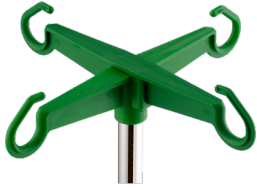

Garrafa plástica cruzada para encaixar

Cor: verde

Z2K0645G

PRODUCT.PDF.DESCRPTION

Carga por gancho (kg)	2
Carga útil por suspensão (kg)	2
Carga útil total (kg)	8
Material	plástico
Cor da parte plástica	verde
Tipo de fixação	para ligar
Número de ganchos	4
Disposição de ganchos	90° entre elos
Comprimento	236 mm
Aviso de segurança	a carga total depende do dispositivo final!

PACKAGING UNIT: PEDAÇO

Z2K0645G

Garrafa plástica cruzada para encaixar

[product.pdf.application.pdf](#) [product.pdf.technology.pdf](#) [product.pdf.safety](#)

com possível posterior
montagem

de fácil montagem

material resistente a luz

com certificado CE

sem risco de lesões devido a
forma redonda dos ganchos

devido a forma geométrica
do gancho, a garrafa/frasco
de infusão não se desprende
facilmente