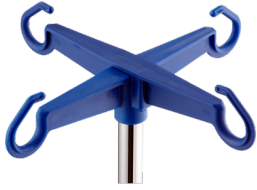

Z2K0645D

Suporte para inserir suporte de frasco

[product.pdf.application](#) [product.pdf.technology](#) [product.pdf.safety](#)

com possível posterior
montagem

de fácil montagem

material resistente a luz

com certificado CE

sem risco de lesões devido a
forma redonda dos ganchos

devido a forma geométrica
do gancho, a garrafa/frasco
de infusão não se desprende
facilmente