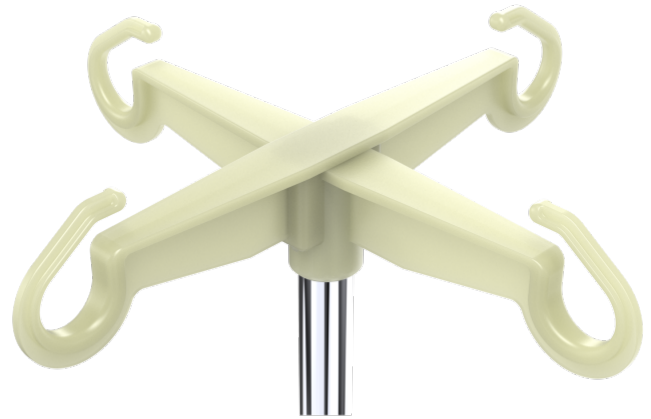

Garrafa plástica cruzada para encaixar

Cor: Branco-amarelo, fluorescente

Z2K0643F

PRODUCT.PDF.DESRIPTION

Carga por gancho (kg)	2
Carga útil por suspensão (kg)	2
Carga útil total (kg)	8
Material	plástico
Cor da parte plástica	amarelo pálido / fluorescente
Tipo de fixação	para ligar
Número de ganchos	4
Disposição de ganchos	90° entre elos
Comprimento	236 mm
Aviso de segurança	a carga total depende do dispositivo final!

PACKAGING UNIT: PEDAÇO

Z2K0643F

Garrafa plástica cruzada para encaixar