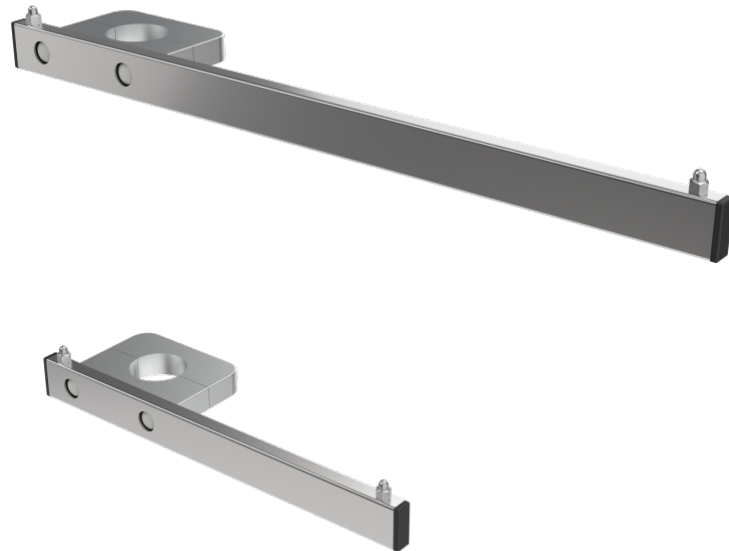

trilhos de equipamento, curto & longas para tubo Ø 33,7 mm

Z-Z00120

PRODUCT.PDF.DESRIPTION

Carga útil total (kg)	8.5
Material	Aço inoxidável, alumínio
Para fixar em	Rundrohr Ø 33,7 mm
Perfil	25 mm x 10 mm
Comprimento	250 (curto) / 400 (longas)

PACKAGING UNIT: PEDAÇO

Width Box1	0,12 m
Height Box1	0,08 m
Length Box1	0,45 m
Weight Box1	2 kg

Z-Z00120

trilhos de equipamento, curto & longas