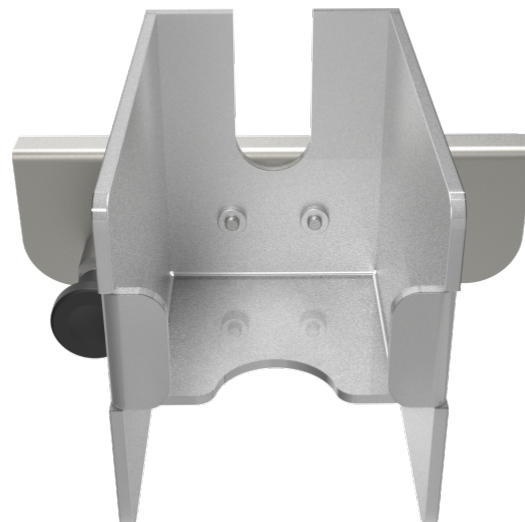

Suporte de tomada para sondas TEE Siemens Acuson; Endoscópio

Z-Z00030

PRODUCT.PDF.DESCRPTION

Carga útil total (kg)	1
Material	Aço inoxidável/ plástico
Tipo de fixação	para ligar
Segurança	com parafuso de segurança

PACKAGING UNIT: PEDAÇO

Width Box1	0,2 m
Height Box1	0,2 m
Length Box1	0,2 m
Weight Box1	0,5 kg

Z-Z00030

Suporte de tomada para