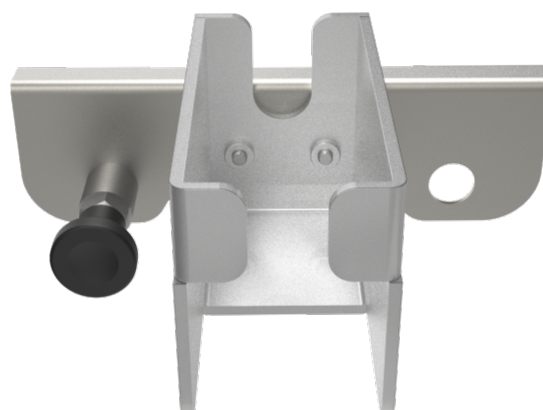

Suporte de tomada para TEE Philips X7, X8, Canon, Toshiba PVM; Endoscópio

Z-Z00020

PRODUCT.PDF.DESCRPTION

Carga útil total (kg)	1
Material	Aluminio, pulverizado
Tipo de fixação	para ligar
Segurança	com parafuso de segurança

PACKAGING UNIT: PEDAÇO

Width Box1	0,2 m
Height Box1	0,2 m
Length Box1	0,2 m
Weight Box1	0,5 kg

Z-Z00020

Suporte de tomada para