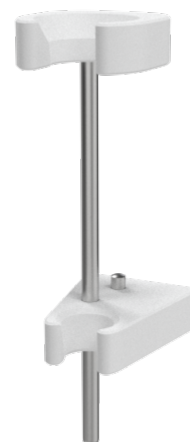

Suporte de endoscopia Simple-Fix ajustável na altura

Z-Z00010

PRODUCT.PDF.DESCRPTION

Carga útil total (kg)	2
Material	Aço inoxidável/ plástico
Segurança de apoio	Suporte com alça, altura ajustável
Tipo de fixação	via sistema de clique

PACKAGING UNIT: PEDAÇO

Weight Box1	1 kg
-------------	------

Z-Z00010

Suporte de endoscopia Simple-Fix

product.pdf.application

Removível com o toque de um botão

Termodesinfetável até 95° Celsius