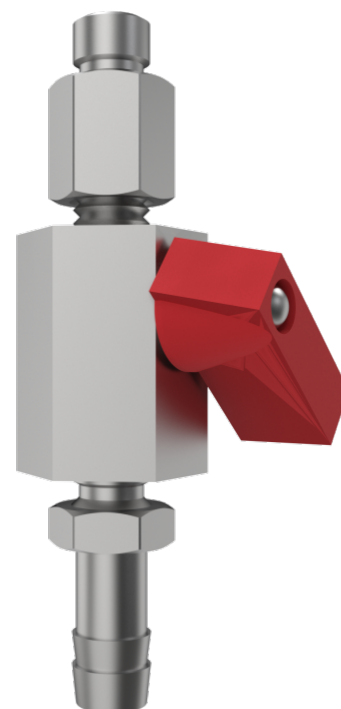

Torneira de drenagem em aço inoxidável para drenar líquidos de tubos

Z-TT0005

PRODUCT.PDF.DESCRPTION

Pré-montado	tubo de imersão
Material	Aço inoxidável

PACKAGING UNIT: PEDAÇO

Width Box1	0,1 m
Height Box1	0,1 m
Length Box1	0,1 m
Weight Box1	0,5 kg

Z-TT0005

Torneira de drenagem em aço inoxidável