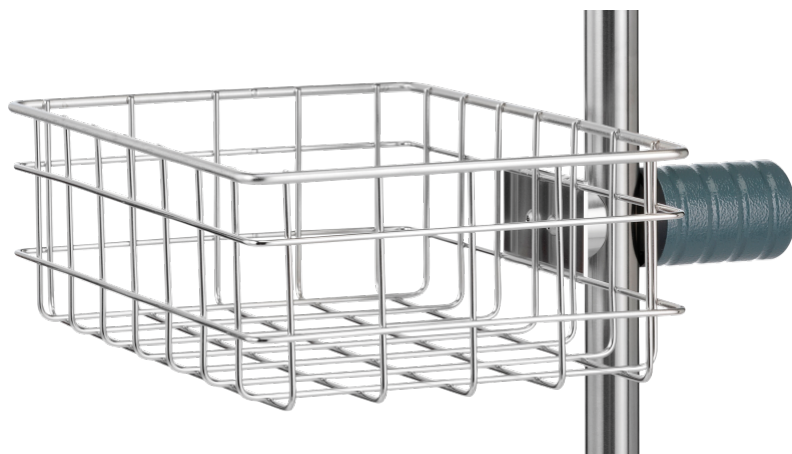

Cesto de armazenamento tubos de fecho mão rápido

Cor: cinza azulado (RAL7031)

Z-PRE005

PRODUCT.PDF.DESRIPTION

Carga útil total (kg)	5
Material	Aço inoxidável, alumínio
Cor	Cinza azulado
Tipo de fixação	Sistema de liberação rápida
Tamanho	300 mm x 200 mm x 100 mm
Para tubo redondo	Ø 25 mm - 33,7 mm

PACKAGING UNIT: PEDAÇO

Z-PRE005

Cesto de armazenamento tubos de fecho mão rápido

[product.pdf](#). [application.pdf](#). [technology.pdf](#). [safety](#)

posição variável e de
desmontagem rápida dos
componentes graças ao
sistema de alavanca
'cavalinho'

alta qualidade de aço
inoxidável

para tubos de 25 a 33,7 mm
de diâmetro

sem bordas afiada