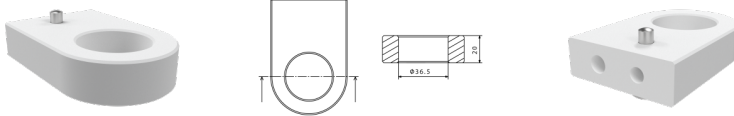

Suporta de ficha Simple-Fix cilíndrico, Fuji 500 LG

Z-ESS012

PRODUCT.PDF.DESCRPTION

forma	cilíndrico
Material	plástico
Desinfecção	Desinfecção térmica até 95°C
Tipo de fixação	via sistema de clique

PACKAGING UNIT: PEDAÇO

Width Box1	0,1 m
Height Box1	0,1 m
Length Box1	0,1 m
Weight Box1	0,5 kg

Z-ESS012

Suporta de ficha Simple-Fix

product.pdf.application

Removível com o toque de um botão

Termodesinfetável até 95° Celsius

Personalizado para conectores de endoscópios específicos do fabricante