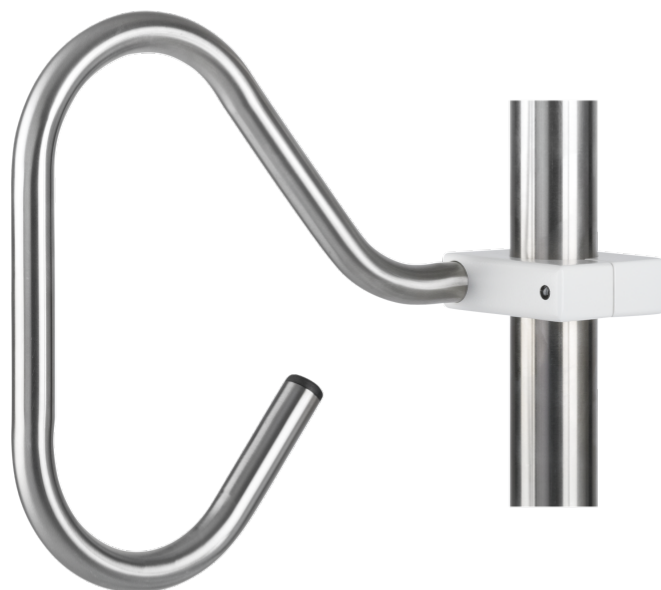

Punho de empurrar para carrinho de atracação "provi-Dock«

Z-DOCK32

PRODUCT.PDF.DESCRPTION

Material	Aço inoxidável, alumínio
Cor da garra	branco (RAL 9016)
Tipo de fixação	com alça universal
Para tubo redondo	Ø 38 mm

PACKAGING UNIT: PEDAÇO

Z-DOCK32

Punho de empurrar

product.pdf.safety

sem risco de tropeço

Fechado com tampões - sem
risco de ferimentos.