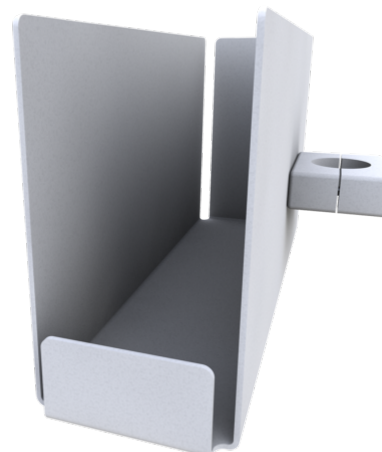

Suporte para ficha para "provi-Dock"

Z-DOCK01

PRODUCT.PDF.DESCRPTION

Material	Alumínio
Cor	Branco
Tamanho/ Dimensão	aprox. 230 x 100 x 300

PACKAGING UNIT: PEDAÇO

Width Box1	0,26 m
Height Box1	0,16 m
Length Box1	0,41 m
Weight Box1	1,96 kg

Z-DOCK01

Suporte para ficha

product.pdf.application **product.pdf.technology**

ótimas condições de higiene
(desinfecção por panos)

para documentos de formato
Din A4