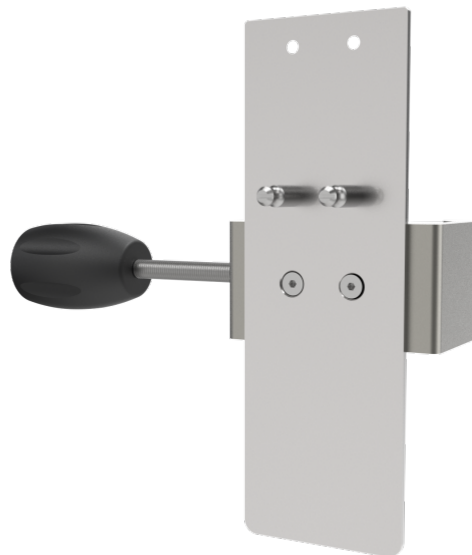

TEE suporte para trilho de equipamento vertical et tubo redond

T-W08020

PRODUCT.PDF.DESCRPTION

Sistema de clique	Capa de proteção (opcional)
Carga útil total (kg)	5
Material	Aço inoxidável/ plástico
Porta-conectores	Opcional - custo extra
Segurança	com parafuso de segurança

PACKAGING UNIT: PEDAÇO

Width Box1	0,2 m
Height Box1	0,1 m
Length Box1	0,3 m
Weight Box1	1,2 kg