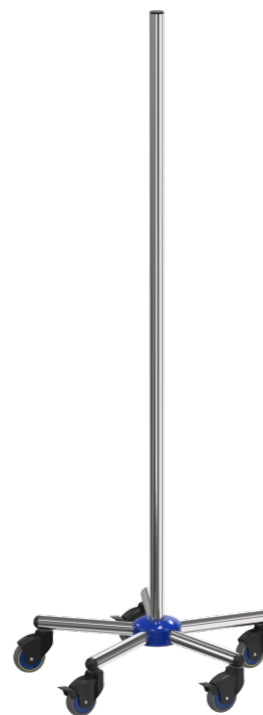

Centro de higiene base de rolamento

Base de rodízio com tubo de suporte

S07501PB

PRODUCT.PDF.DESCRPTION

Carga útil total (kg)	15.6
Campo de aplicação	Centro de Higiene
Diâmetro do tubo	Ø 33,7 mm
Material	Aço inoxidável
Altura do tubo de suporte	1,5
Cor	azul
Diâmetro da base	Ø 630 mm
Rodízios	Roda simples

PACKAGING UNIT: PEDAÇO

Width Box1	0,63 m
Height Box1	0,16 m
Length Box1	0,63 m
Weight Box1	10 kg
Width Box2	0,06 m
Height Box2	1,71 m
Length Box2	0,06 m
Weight Box2	2 kg

S07501PB

Centro de higiene base de rolamento

[product.pdf.application](#) [product.pdf.technology](#) [product.pdf.safety](#)

ajuste de altura confortável através do sistema seguro de mão-única

posição variável e de desmontagem rápida dos componentes graças ao sistema de alavanca 'cavalinho'

bons movimentos por meio do rolamento de 80 mm mono-rodas

proteção na base emcapadas com tampas de plástico (sem risco acidental)

braços da base polidas, forma cilíndrica das rodas reduzem o acúmulo de sujeira e bactérias