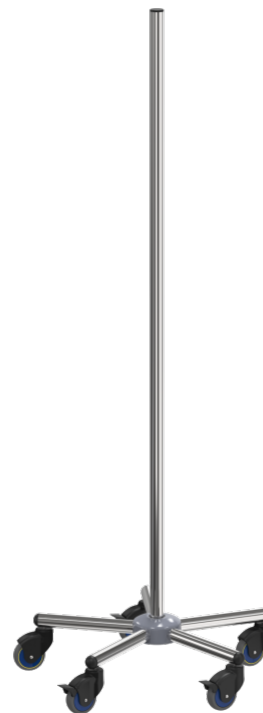

Centro de higiene base de rolamento

Modelo básico versão B prata

S075012S

PRODUCT.PDF.DESCRPTION

Carga útil total (kg)	15.6
Diâmetro do tubo	Ø 33,7 mm
Material	Aço inoxidável
Altura do tubo de suporte	1,5
Cor	Prata
Diâmetro da base	Ø 630 mm
Rodízios	Roda simples

PACKAGING UNIT: PEDAÇO

Width Box1	0,63 m
Height Box1	0,16 m
Length Box1	0,63 m
Weight Box1	10 kg
Width Box2	0,06 m
Height Box2	1,71 m
Length Box2	0,06 m
Weight Box2	2 kg

S075012S

Centro de higiene base de rolamento

[product.pdf.application](#) [product.pdf.technology](#) [product.pdf.safety](#)

posição variável e de
desmontagem rápida dos
componentes graças ao
sistema de alavanca
'cavalinho'

tubos de aço inoxidável de
acordo com as normas DIN
EN 10217-7

controle no material contra
parasitas e ultra-som nba
norma EN 10246-9/3

espiga soldada de aço que
reduz o aparecimento de
corrosão, melhora o
mecanismo e higiene

bons movimentos por meio
do rolamento de 80 mm
mono-rodas