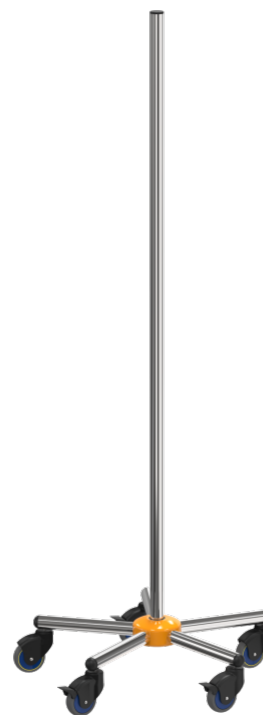

Centro de higiene base de rolamento

Modelo básico versão B amarelo

S075012I

PRODUCT.PDF.DESCRPTION

Carga útil total (kg)	15.6
Diâmetro do tubo	Ø 33,7 mm
Material	Aço inoxidável
Altura do tubo de suporte	1,5
Cor	amarelo
Diâmetro da base	Ø 630 mm
Rodízios	Roda simples

PACKAGING UNIT: PEDAÇO

Width Box1	0,63 m
Height Box1	0,16 m
Length Box1	0,63 m
Weight Box1	10 kg
Width Box2	0,06 m
Height Box2	1,71 m
Length Box2	0,06 m
Weight Box2	2 kg