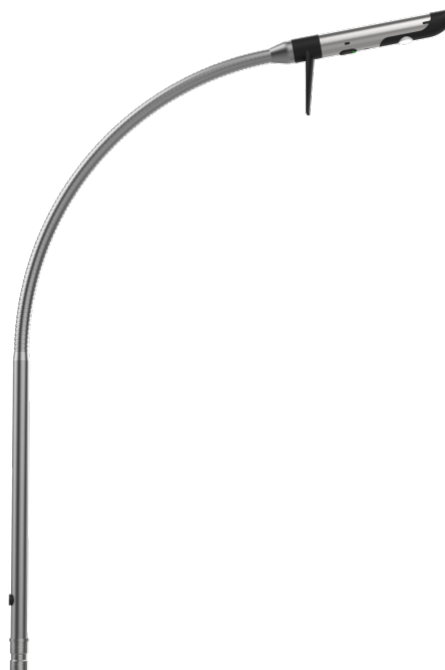

Série 6: Luz de leitura de barras de LED braço curto, prata

L600025S

PRODUCT.PDF.DESCRPTION

Fluxo de iluminação total	220 lm
Tipo de braço da lâmpada	Braço flexível - curto
Cor da lâmpada	Prata
Saída de luz	? 2.000 Lux / 500 mm
Fluxo da luz (lm)	53 lm/W em 100 mA
Cor da luz	5.000 K
Durabilidade	> 25.000 h
Rede elétrica	AC 100 - 240 V, 50 - 60 Hz
Consumo elétrico	2,1 W
Voltagem de alimentação	12 V (DC)
Diâmetro de espiga	18 mm
Ângulo de rotação da cabeça da lâmpada	315°
Ângulo de reflexão da luz	30°
Opcional	com plugue internacional/ acoplado no controle de comando da cama/ comandado no controle do paciente

PACKAGING UNIT: PEDAÇO

Width Box1	0,11 m
Height Box1	0,08 m
Length Box1	1,12 m
Weight Box1	1,2 kg

L600025S

Série 6: Luz de leitura de barras de LED

ótimas condições de higiene
(desinfecção por panos)

fácil rotatividade da cabeça
da lâmpada

cobertura robusta de plástico,
braço flexível

todos componentes
plásticos são resistentes à
luz

optimiertes
Thermomanagement
garantiert lange
Lebensdauer des
Leuchtmittels

distribuição uniforme de luz
graças ao seu dispositivo
óptico de claridade

cabeça da lâmpada em aço
inoxidável polimento
brilhante e partes plásticas
de grande qualidade

vida longa e qualidade de luz
consistente

longo prazo de
manutenção

cabo interno com proteção