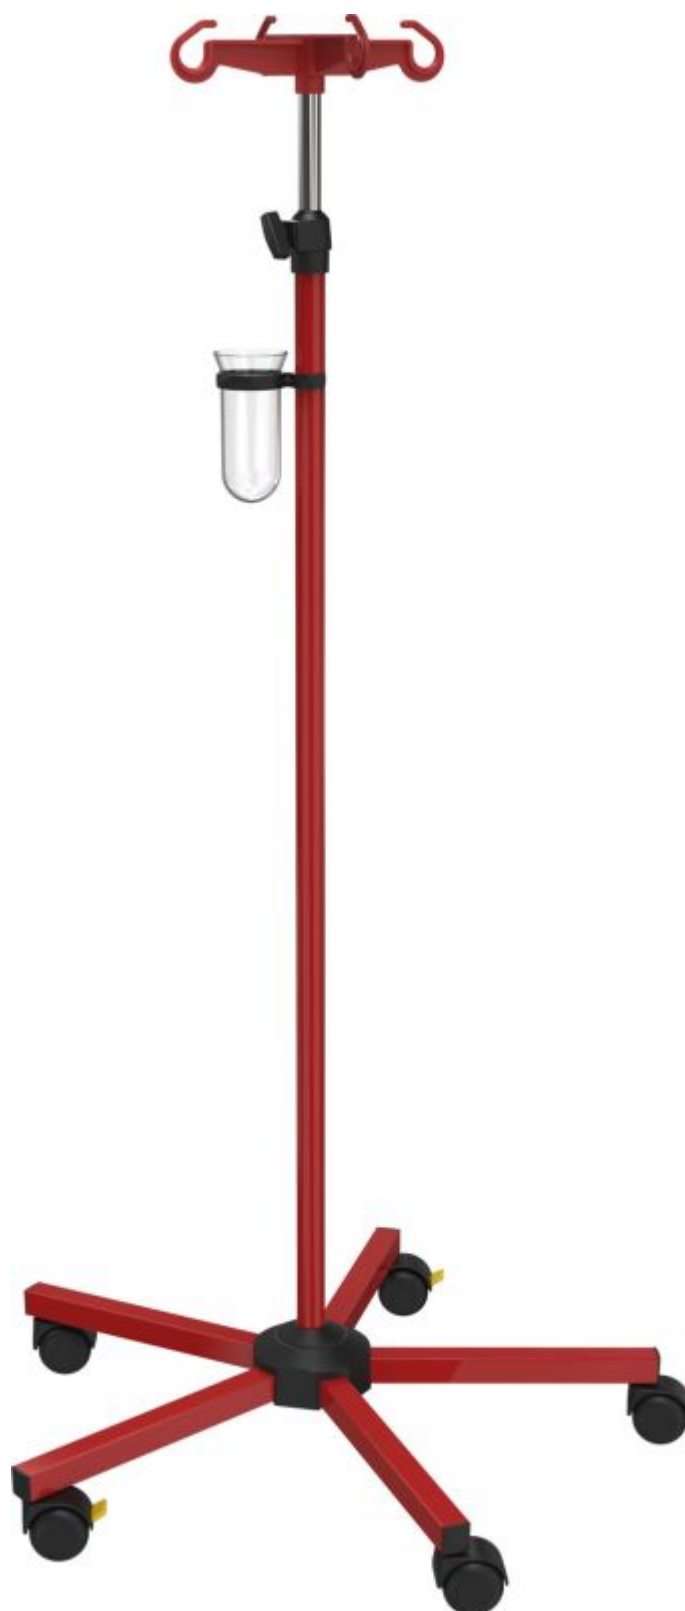

Suporte para infusão em cor Vermelho, revestido (RAL 3020)

I-N71121

PRODUCT.PDF.DESCRPTION

Carga por gancho (kg)	2
Carga útil por suspensão (kg)	8
Carga útil total (kg)	9.5
Campo de aplicação	Para unidade de cuidados infantis e cuidados normais
Material	Aço, pintado
Cor da parte plástica	preto
Ganchos para infusão	Plástico, suporte de garrafas
Número de ganchos	4
Disposição de ganchos	90° entre elos
Tipo de ajuste para altura	altura ajustável por parafuso
Mínimo em comprimento/altura	1,27
Diâmetro do tubo interior	Ø 18 mm
Diâmetro do tubo exterior	Ø 25 mm
Comprimento do tubo externo	1
Diâmetro da base do braço	25 x 25
Peso da base	sem peso adicional
Diâmetro da base	Ø 635 mm
Rodízios	Rodas duplas
Diâmetro do rodízio	Ø 50 mm
Número de rodízios	5; 2 com freios e condutividade elétrica
Frasco de gotejamento	sim

High-gloss chrome-plated
sistema de 3 camadas croamdas de alto brilho

I-N71121

Suporte para infusão em cor

[product.pdf](#) [application.pdf](#) [technology.pdf](#) [economy.pdf](#) [safety](#)

ótimas condições de higiene
(desinfecção por panos)

sistema de montagem rápida
e simples por meio de
encaixe e com uma
conecção de 1 parafuso

Altura regulável por meio do
sistema de parafuso
integrado com altura
cômoda para braçadeira

todos componentes
plásticos são resistentes à
luz

rodas sem marcas de atrito

cursor integrado que previne
o deslocamento dos tubos
reguláveis

ganchos de segurança na
norma DIN ISO 15375

superfície de tubos brilhante
e resistente a UV (duplo
recobrimento de níquel /
cromo - com uma espessura
aprox de 20 µm)