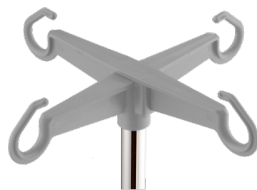

I-H61121

Suporte de infusão Homecare

[product.pdf](#) [application.pdf](#) [product.pdf](#) [technology.pdf](#) [product.pdf](#) [safety](#)

sistema de montagem rápida e simples por meio de encaixe e com uma conexão de 1 parafuso

Altura regulável por meio do sistema de parafuso integrado com altura cômoda para braçadeira

todos componentes plásticos são resistentes à luz

rodas sem marcas de atrito

cursor integrado que previne o deslocamento dos tubos reguláveis

ganchos de segurança na norma DIN ISO 15375

base fabricada de plástico com braços electrocondutivas

superfície de tubos brilhante e resistente a UV (duplo recobrimento de níquel / cromo - com uma espessura aprox de 20 µm)

alta segurança de higiene contra fluidos sensíveis graças ao nosso sensível vedante patenteado

distanciamento seguro suficiente entre ambos os tubos como medida de precaução para risco de acidente (prender os dedos)

sem risco de lesões devido a forma redonda dos ganchos

devido a forma geométrica do gancho, a garrafa/frasco de infusão não se desprende facilmente