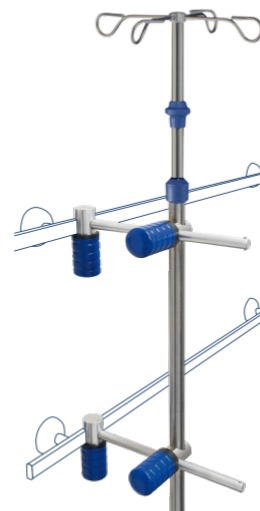

# Sistema Duo - Lock para montagem de parede

I-DULO01

## PRODUCT.PDF.DESCRPTION

Carga por gancho (kg)	2
Carga útil por suspensão (kg)	5
Carga útil total (kg)	10
Material	Aço inoxidável, alumínio
Cor da parte plástica	azul
Ganchos para infusão	Aço inoxidável, suporte de frasco de infusão
Número de ganchos	4
Disposição de ganchos	90° entre elos
Tipo de ajuste para altura	Altura ajustável por sistema de mão única
Altura/comprimento máximo	2,35
Mínimo em comprimento/altura	1,5
Diâmetro do tubo interior	Ø 18 mm
Diâmetro do tubo exterior	Ø 25 mm
Comprimento do tubo exterior	1,2
Equipamento	2 Duo-lock-systems com suporte, sistema rápido de ajuste, IV-Polo

## PACKAGING UNIT: PEDAÇO

I-DULO01

## Sistema Duo - Lock