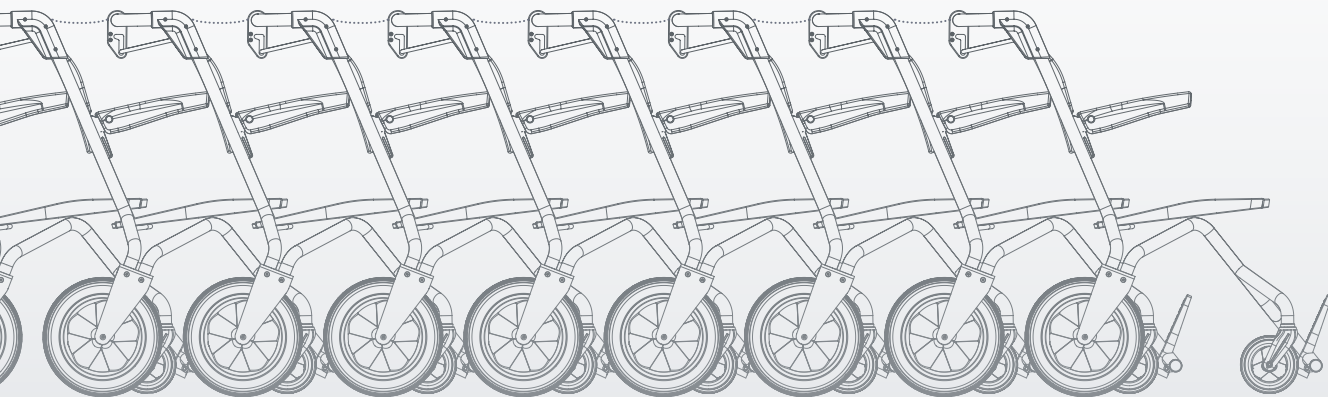

provita®
medical

provita medical gmbh & co. kg
Auf der Huhfuhr 8
42929 Wermelskirchen
Germany

Tel. +49(0)2193 5105-0
Fax +49(0)2193 5105-269
info@provita.de
provita.de