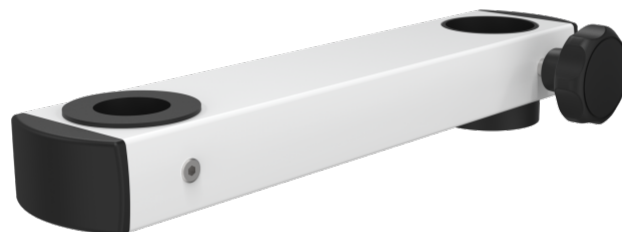

Z2N6651A

DESCRIPTION DU PRODUIT

Matériel	Aluminium
Écartements	250 mm
Couleur	Blanc
Inclusion pour	Tube rond Ø 25 mm

Z2N6651A
Bras support