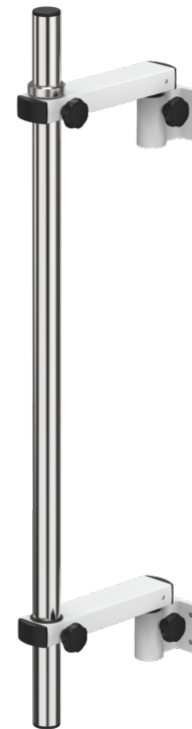

Tube support de pompe orientable pour montage mural

Z2N6647A

DESCRIPTION DU PRODUIT

Diamètre du tube	Ø 38 mm
Matériel	Acier inoxydable/ Aluminium
Coleur de la pince de fixation	Blanc
bras support	2x L 200
Longueur	1.000 mm
Capacité de charge totale (kg)	35

PACKAGING UNIT: PIÈCE

Z2N6647A

Tube support de pompe orientable