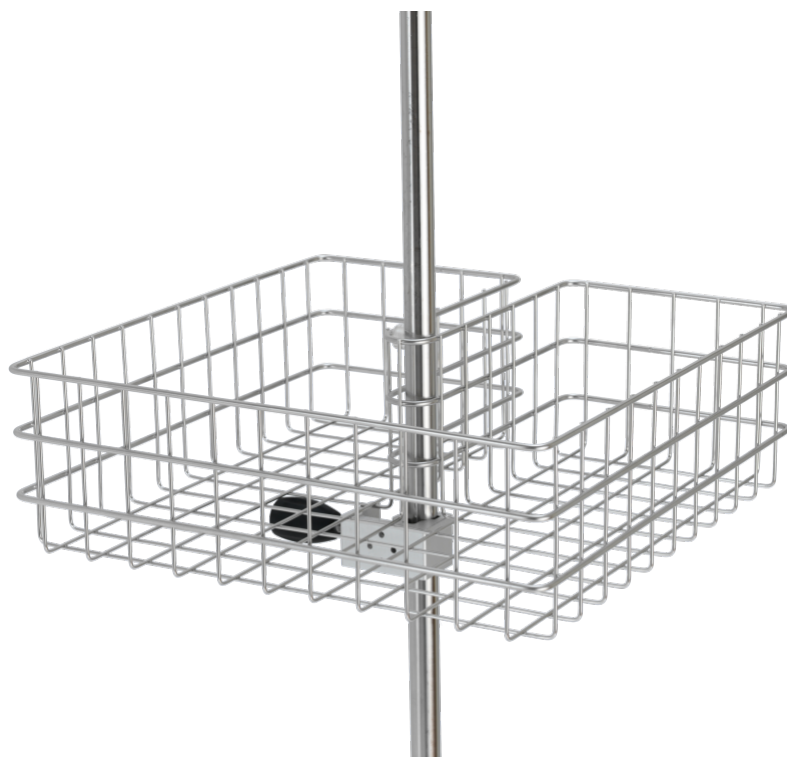

Panier grande

Taille : 460x460x150 mm

Z2N65842

DESCRIPTION DU PRODUIT

Matériel	Acier inoxydable/ Aluminium
Taille	460 mm x 460 mm x 150 mm
Capacité de charge totale (kg)	5

PACKAGING UNIT: PIÈCE

Z2N65842
Panier grande

**Domaine
d'application**

Positionnement variable et
retrait rapide des
composants grâce à la pince
à serrage rapide

Technique

En acier inoxydable de
grande qualité

Electropoli