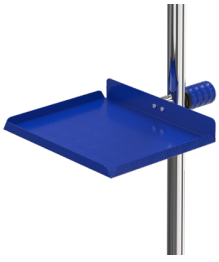

# Plateau

Couleur: bleu, RAL 5002

Z2N075PB

## DESCRIPTION DU PRODUIT

Matériel	Acier inoxydable/ Aluminium
Couleur	Bleu
Mode de fixation	Système de libération rapide
Taille	310 mm x 250 mm
Capacité de charge totale (kg)	4

PACKAGING UNIT: PIÈCE

## Domaine d'application

Positionnement variable et  
retrait rapide des  
composants grâce à la pince  
à serrage rapide