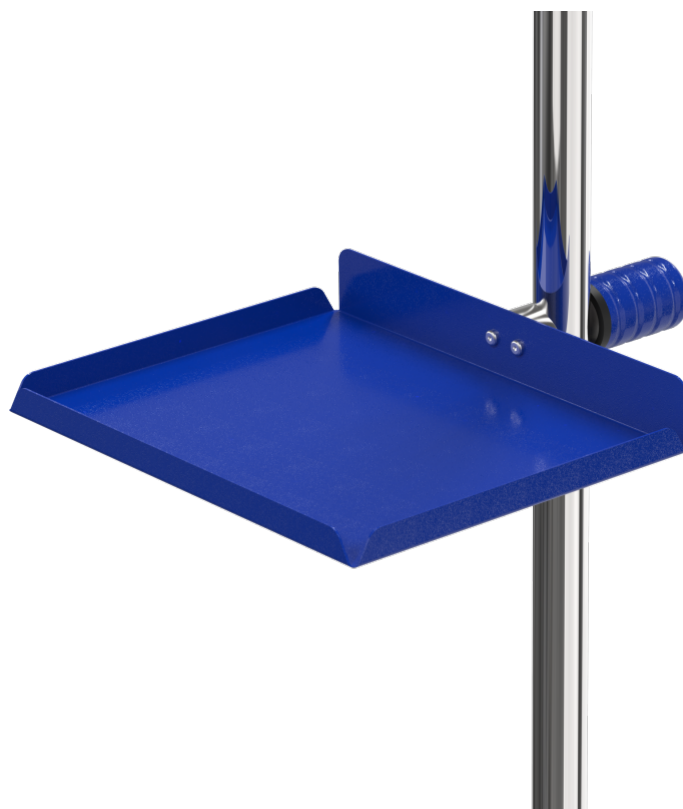

# Plateau

Couleur: bleu, RAL 5002

Z2N075PB

## DESCRIPTION DU PRODUIT

Matériel	Acier inoxydable/ Aluminium
Couleur	Bleu
Mode de fixation	Système de libération rapide
Taille	310 mm x 250 mm
Capacité de charge totale (kg)	4

PACKAGING UNIT: PIÈCE

# Z2N075PB Plateau

## Domaine d'application

Positionnement variable et  
retrait rapide des  
composants grâce à la pince  
à serrage rapide