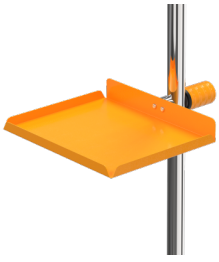

Plateau

Couleur: jaune, RAL 1028

Z2N0754I

DESCRIPTION DU PRODUIT

Matériel	Acier inoxydable/ Aluminium
Couleur	jaune
Mode de fixation	Système de libération rapide
Taille	310 mm x 250 mm
Capacité de charge totale (kg)	4

Domaine d'application

Hygiène parfaite (désinfection par essuyage)

Positionnement variable et retrait rapide des composants grâce à la pince à serrage rapide

Montage ultérieur possible

Montage aisé

Technique

Revêtement par poudre de grande qualité, extrêmement résistant au jaunissement

En acier inoxydable de grande qualité

Sécurité

Keine Verletzungsgefahr, da Plattenränder aufgekantet

Aucun risque de blessures grâce aux angles arrondis

Avec chants de sécurité sur les quatre côté