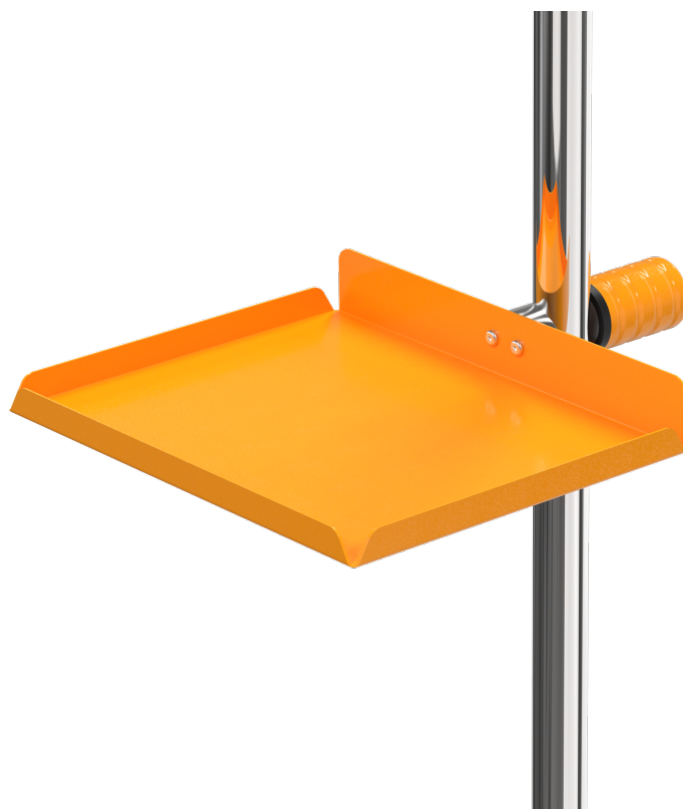

Plateau

Couleur: jaune, RAL 1028

Z2N0754I

DESCRIPTION DU PRODUIT

Matériel	Acier inoxydable/ Aluminium
Couleur	jaune
Mode de fixation	Système de libération rapide
Taille	310 mm x 250 mm
Capacité de charge totale (kg)	4

Domaine d'application

Hygiène parfaite (désinfection par essuyage)

Positionnement variable et retrait rapide des composants grâce à la pince à serrage rapide

Montage ultérieur possible

Montage aisé

Technique

Revêtement par poudre de grande qualité, extrêmement résistant au jaunissement

En acier inoxydable de grande qualité

Sécurité

Keine Verletzungsgefahr, da Plattenränder aufgekantet

Aucun risque de blessures grâce aux angles arrondis

Avec chants de sécurité sur les quatre côté