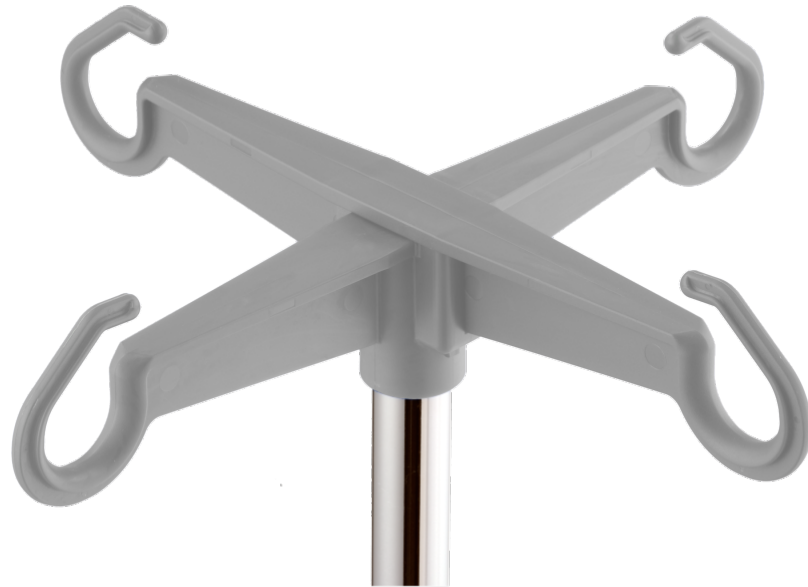

Croix de bouteille en plastique à clipser

Couleur: gris

Z2K0645N

DESCRIPTION DU PRODUIT

Matériel	Plastic
Couleur des pièces en plastique	Gris
Mode de fixation	A clipser
Nombre de crochets	4
Position des crochets	90° l'un de l'autre
Longueur	236 mm
Avis de sécurité	La capacité de charge totale dépend de l'appareil final!
Capacité de charge totale (kg)	8
Capacité de charge par système (kg)	2
Capacité de charge par crochet (kg)	2

PACKAGING UNIT: PIÈCE

Z2K0645N

Croix de bouteille en plastique à clipser

Domaine d'application

Montage ultérieur possible

Montage aisé

Technique

Matériau résistant à la lumière

Avec marquage CE

Sécurité

Aucun risque de blessure grâce à la forme arrondie des crochets à bouteilles

La géométrie des crochets empêche la chute du flacon de perfusion