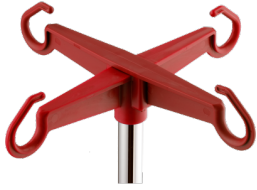

# Croix de bouteille en plastique à clipser

### DESCRIPTION DU PRODUIT

Matériel	Plastic
Couleur des pièces en plastique	Rouge
Mode de fixation	A clipser
Nombre de crochets	4
Position des crochets	90° l'un de l'autre
Longueur	236 mm
Avis de sécurité	La capacité de charge totale dépend de l'appareil final!
Capacité de charge totale (kg)	8
Capacité de charge par système (kg)	2
Capacité de charge par crochet (kg)	2

## Croix de bouteille en plastique à clipser