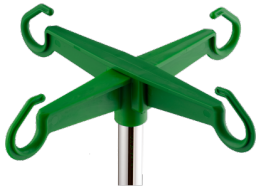

Croix de bouteille en plastique à clipser

Couleur: vert

Z2K0645G

DESCRIPTION DU PRODUIT

Matériel	Plastic
Couleur des pièces en plastique	Vert
Mode de fixation	A clipser
Nombre de crochets	4
Position des crochets	90° l'un de l'autre
Longueur	236 mm
Avis de sécurité	La capacité de charge totale dépend de l'appareil final!
Capacité de charge totale (kg)	8
Capacité de charge par système (kg)	2
Capacité de charge par crochet (kg)	2

PACKAGING UNIT: PIÈCE

Z2K0645G

Croix de bouteille en plastique à clipser

Domaine d'application

Montage ultérieur possible

Montage aisé

Technique

Matériau résistant à la lumière

Avec marquage CE

Sécurité

Aucun risque de blessure grâce à la forme arrondie des crochets à bouteilles

La géométrie des crochets empêche la chute du flacon de perfusion