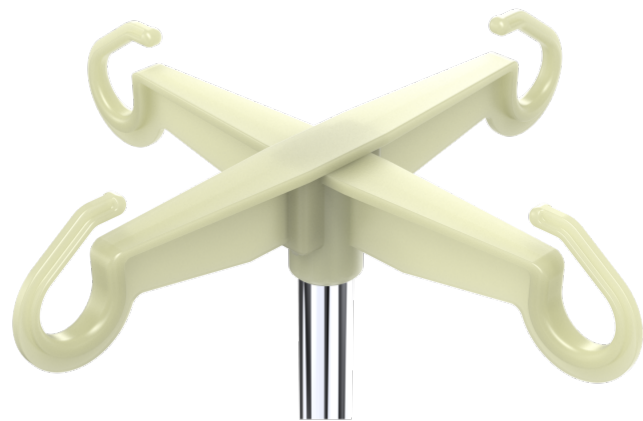

Croix de bouteille en plastique à clipser

Couleur : blanc-jaune, flourisante

Z2K0643F

DESCRIPTION DU PRODUIT

Matériel	Plastic
Couleur des pièces en plastique	Blanc jaune/ Fluo
Mode de fixation	A clipser
Nombre de crochets	4
Position des crochets	90° l'un de l'autre
Longueur	236 mm
Avis de sécurité	La capacité de charge totale dépend de l'appareil final!
Capacité de charge totale (kg)	8
Capacité de charge par système (kg)	2
Capacité de charge par crochet (kg)	2

PACKAGING UNIT: PIÈCE

Z2K0643F

Croix de bouteille en plastique à clipser