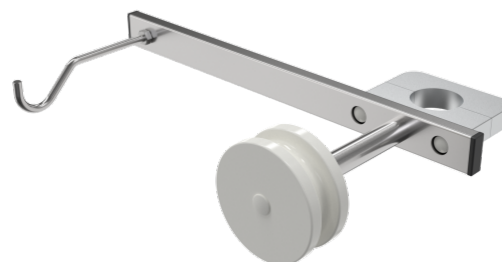

Porte-sonde AVEC support de câble pour tube rond Ø 33,7 mm

Z-Z00310

DESCRIPTION DU PRODUIT

Matériel	Acier inoxydable/ Plastique
Pour l'attachement à	Rundrohr Ø 33,7 mm
Capacité de charge totale (kg)	2

PACKAGING UNIT: PIÈCE

Width Box1	0,25 m
Height Box1	0,08 m
Length Box1	0,35 m
Weight Box1	1,2 kg

Z-Z00310

Porte-sonde AVEC support de câble