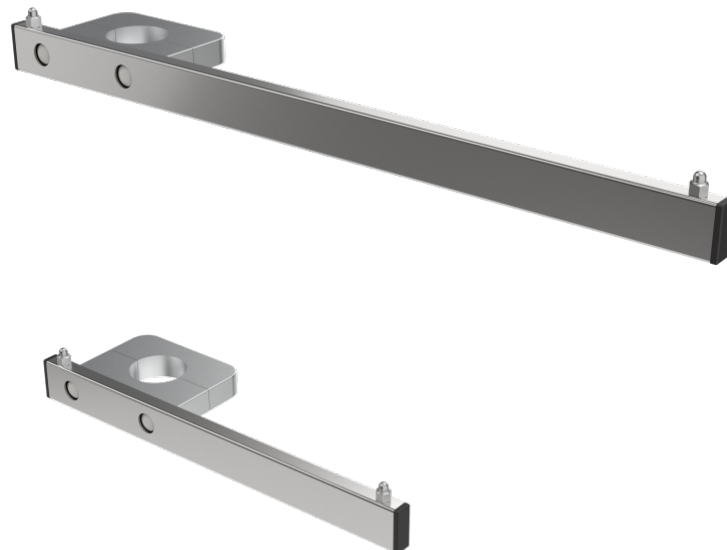

rails mural, court & long pour tube rond Ø 33,7 mm

Z-Z00120

DESCRIPTION DU PRODUIT

Matériel	Acier inoxydable/ Aluminium
Pour l'attachement à	Rundrohr Ø 33,7 mm
Profil	25 mm x 10 mm
Longueur	250 (court) / 400 (long)
Capacité de charge totale (kg)	8.5

PACKAGING UNIT: PIÈCE

Width Box1	0,12 m
Height Box1	0,08 m
Length Box1	0,45 m
Weight Box1	2 kg

Z-Z00120
rails mural, court & long