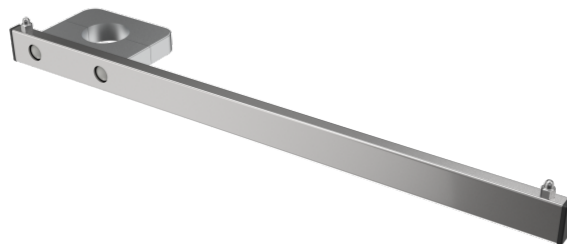

rail mural, long pour tube rond Ø 33,7 mm

Z-Z00100

DESCRIPTION DU PRODUIT

Matériel	Acier inoxydable/ Aluminium
Pour l'attachement à	Rundrohr Ø 33,7 mm
Profil	25 mm x 10 mm
Longueur	400 mm
Capacité de charge totale (kg)	5.5

PACKAGING UNIT: PIÈCE

Width Box1	0,12 m
Height Box1	0,08 m
Length Box1	0,45 m
Weight Box1	0,5 kg

Z-Z00100
rail mural, long