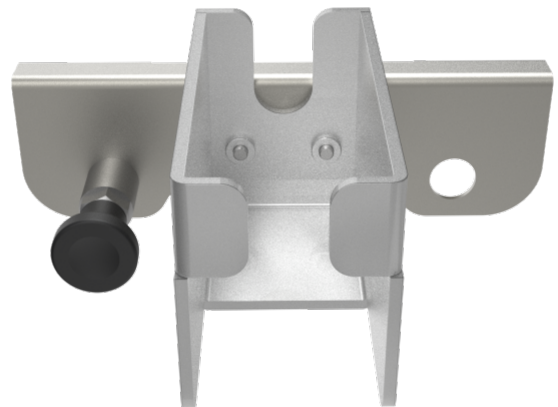

Support de fiche pour TEE Philips X7, X8, Canon, Toshiba PVM; Endoscope

Z-Z00020

DESCRIPTION DU PRODUIT

Matériel	aluminium, revêtement
Mode de fixation	A clipser
Fixation	avec verrou de sécurité
Capacité de charge totale (kg)	1

PACKAGING UNIT: PIÈCE

Width Box1	0,2 m
Height Box1	0,2 m
Length Box1	0,2 m
Weight Box1	0,5 kg

Z-Z00020

Support de fiche pour